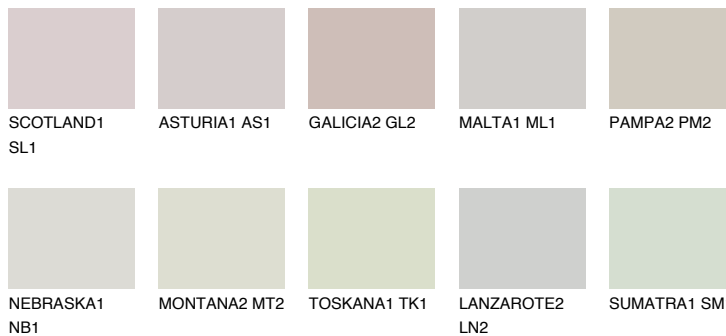

## NEBRASKA2 NB2

60% TSR 53%

## Супутній кольори

### Кольори