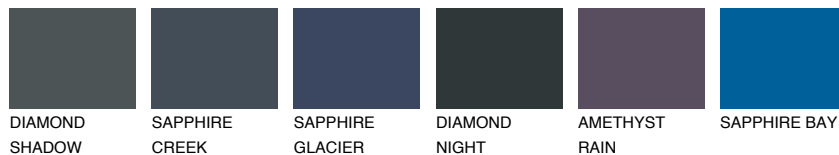

ATLANTIC2 AT2

64% TSR 59%

Супутній кольори

Кольори

INTENSE

Для отримання додаткової інформації про штукатурки і фарби перейдіть
за посиланням www.ceresit.com

www.ceresit.ua