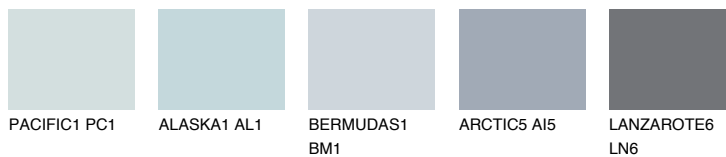

ATLANTIC2 AT2

64% TSR 59%

Супутній кольори

Кольори

INTENSE

Для отримання додаткової інформації про штукатурки і фарби перейдіть за посиланням www.ceresit.com

www.ceresit.ua