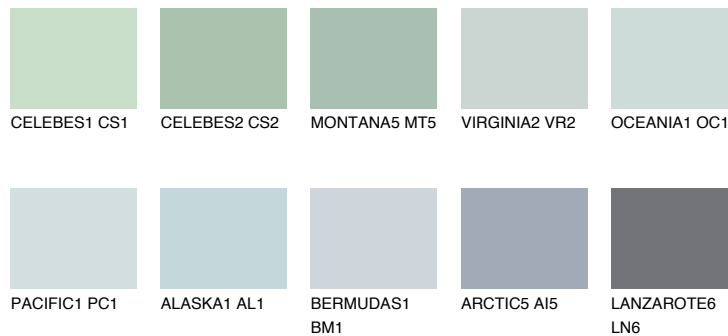

ATLANTIC2 AT2

64% TSR 59%

Супутній кольори

Кольори

INTENSE

Для отримання додаткової інформації про штукатурки і фарби перейдіть
за посиланням www.ceresit.com

www.ceresit.ua