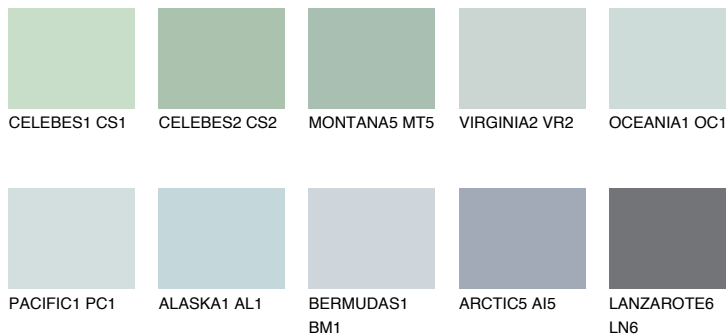

## ATLANTIC2 AT2

64% TSR 59%

## Супутній кольори

### Кольори