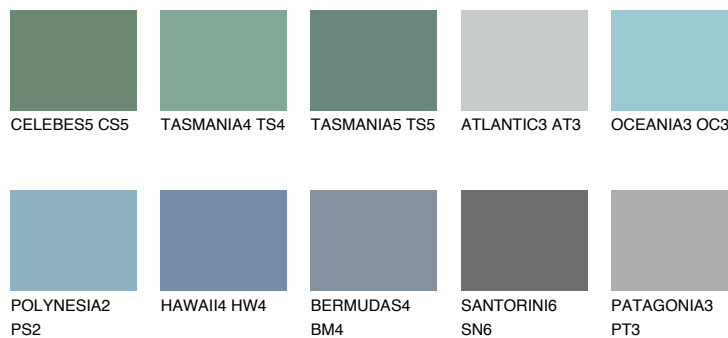

ADRIATIC5 AA5

44% **TSR** 51%

Супутній кольори

Кольори

INTENSE

Для отримання додаткової інформації про штукатурки і фарби перейдіть
за посиланням www.ceresit.com

www.ceresit.ua