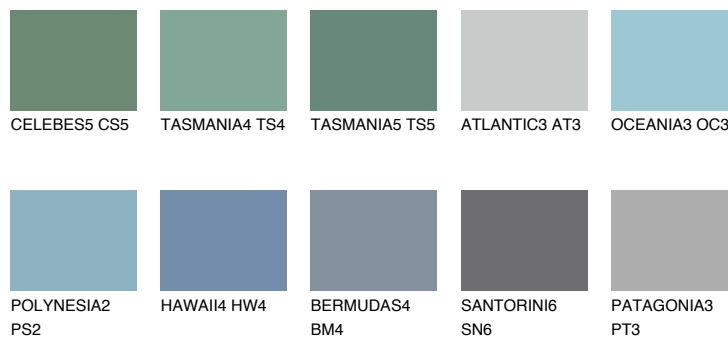

## ADRIATIC5 AA5

44% **TSR** 51%

## Супутній кольори

### Кольори