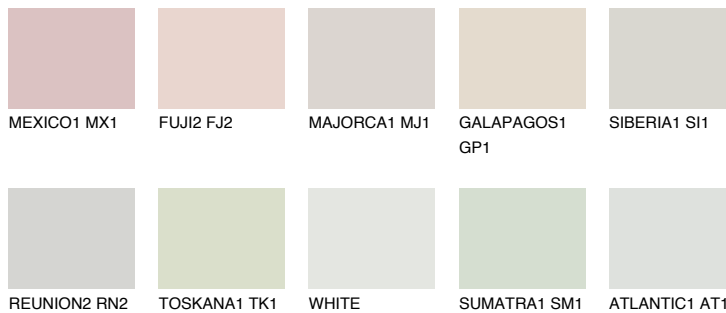

## NEBRASKA1 NB1

71% TSR 60%

## Супутній кольори

### Кольори