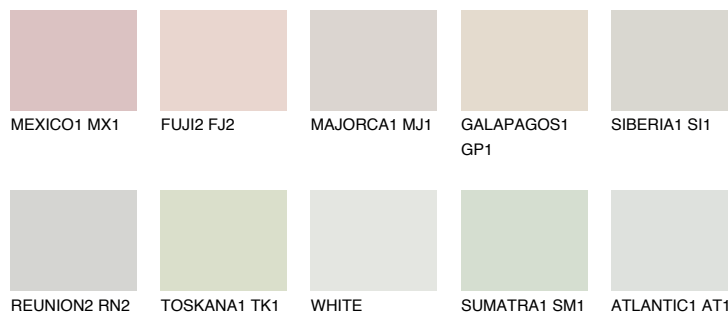

## NEBRASKA1 NB1

71% TSR 60%

## Супутній кольори

### Кольори