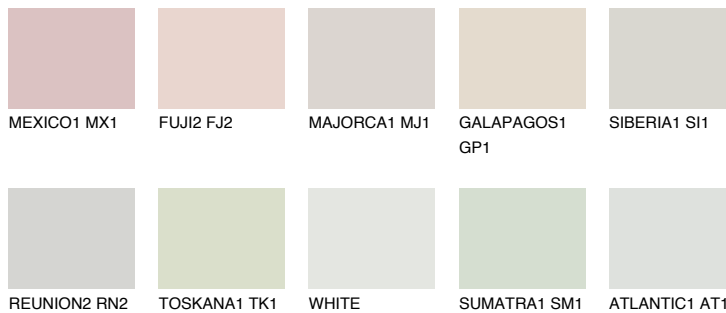

NEBRASKA1 NB1

71% TSR 60%

Супутній кольори

Кольори

INTENSE

Для отримання додаткової інформації про штукатурки і фарби перейдіть
за посиланням www.ceresit.com

www.ceresit.ua