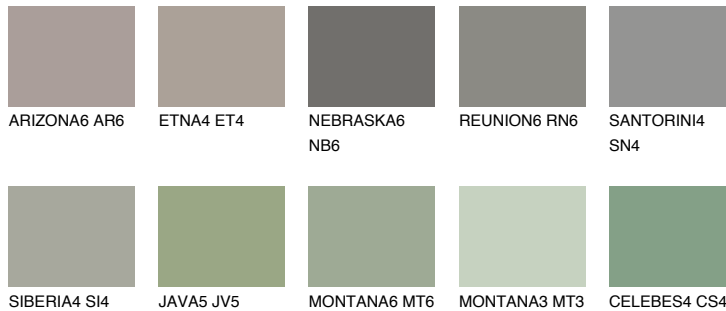

**ETNA6 ET6**☀ 18% **TSR** 17%

Супутній кольори

Кольори

INTENSE

Для отримання додаткової інформації про штукатурки і фарби перейдіть за посиланням www.ceresit.com

www.ceresit.ua