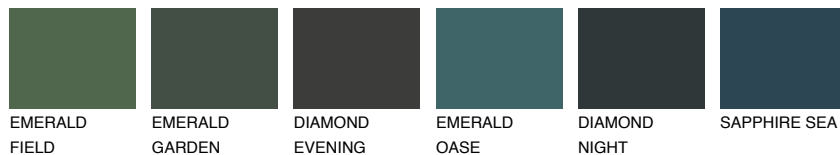

**ETNA6 ET6**☀ 18% **TSR** 17%

Супутній кольори

Кольори

INTENSE

Для отримання додаткової інформації про штукатурки і фарби перейдіть за посиланням www.ceresit.com

www.ceresit.ua