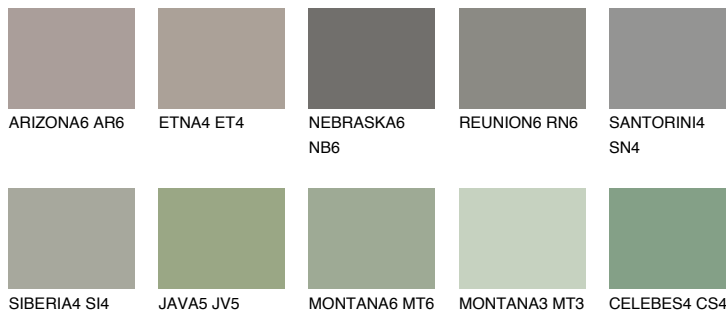

**ETNA6 ET6**☀ 18% **TSR** 17%

Супутній кольори

Кольори

INTENSE

Для отримання додаткової інформації про штукатурки і фарби перейдіть за посиланням www.ceresit.com

www.ceresit.ua