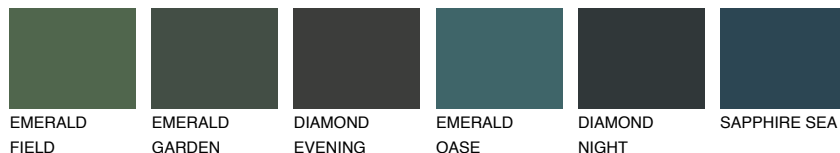

**ETNA6 ET6**☀ 18% **TSR** 17%

Супутній кольори

Кольори

INTENSE

Для отримання додаткової інформації про штукатурки і фарби перейдіть за посиланням www.ceresit.com

www.ceresit.ua