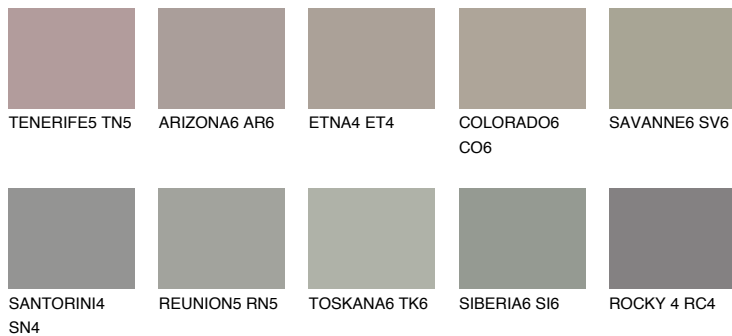

**ETNA5 ET5**☾ 32% **TSR 26%**

Супутній кольори

Кольори

INTENSE

Для отримання додаткової інформації про штукатурки і фарби перейдіть
за посиланням www.ceresit.com

www.ceresit.ua