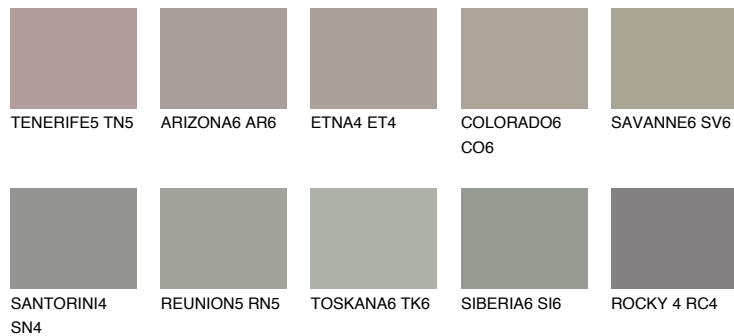

**ETNA5 ET5**☾ 32% **TSR 26%**

## Супутній кольори

### Кольори