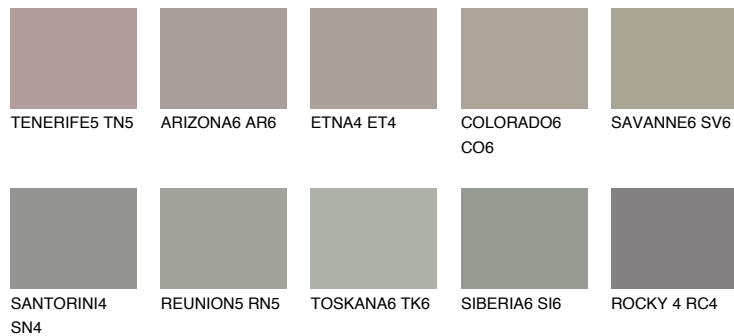

Супутній кольори

Кольори