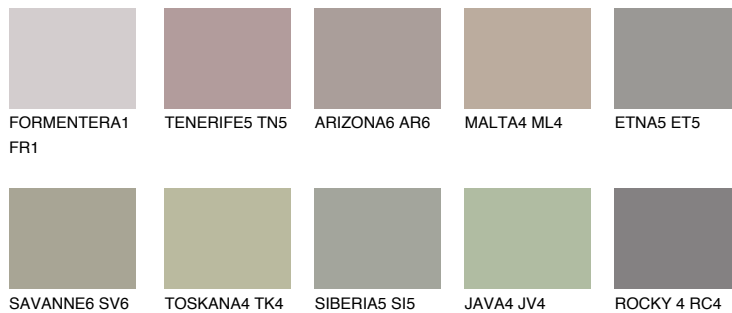

**ETNA4 ET4**☾ 36% **TSR** 34%

Супутній кольори

Кольори

INTENSE

Для отримання додаткової інформації про штукатурки і фарби перейдіть
за посиланням www.ceresit.com

www.ceresit.ua