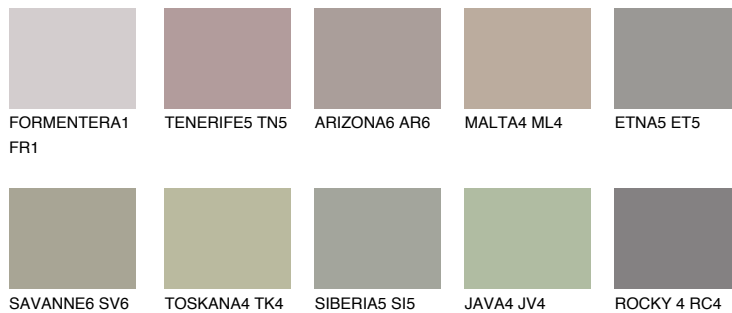

**ETNA4 ET4**☀ 36% **TSR** 34%

Супутній кольори

Кольори

INTENSE

Для отримання додаткової інформації про штукатурки і фарби перейдіть
за посиланням www.ceresit.com

www.ceresit.ua