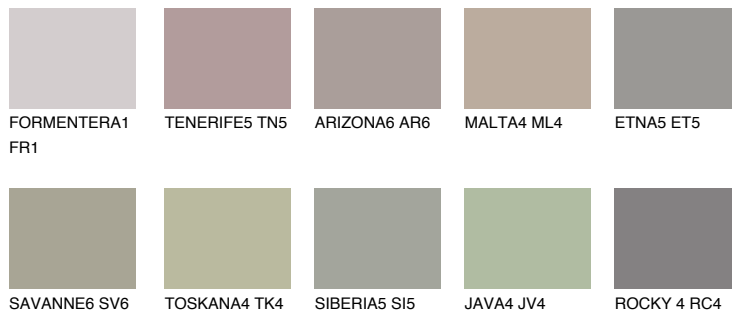

**ETNA4 ET4**● 36% **TSR** 34%

Супутній кольори

Кольори

INTENSE

Для отримання додаткової інформації про штукатурки і фарби перейдіть
за посиланням www.ceresit.com

www.ceresit.ua