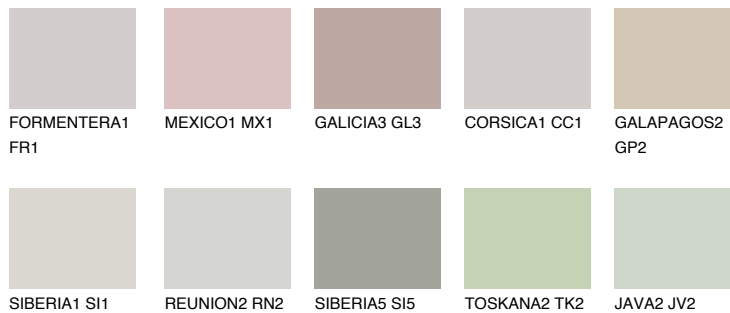

**ETNA3 ET3**● 48% **TSR** 42%

## Супутній кольори

### Кольори