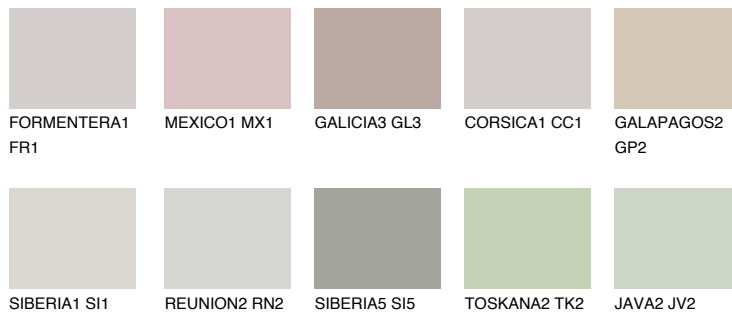

**ETNA3 ET3**● 48% **TSR** 42%

Супутній кольори

Кольори

INTENSE

Для отримання додаткової інформації про штукатурки і фарби перейдіть
за посиланням www.ceresit.com

www.ceresit.ua