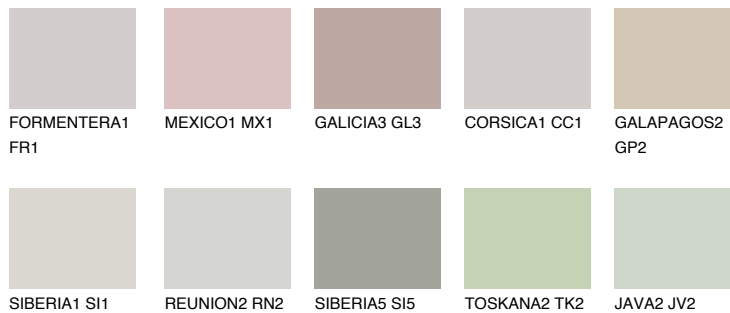

**ETNA3 ET3**☀ 48% **TSR** 42%

Супутній кольори

Кольори

INTENSE

Для отримання додаткової інформації про штукатурки і фарби перейдіть
за посиланням www.ceresit.com

www.ceresit.ua