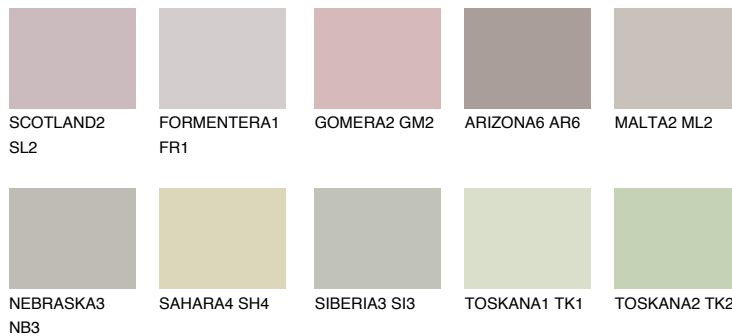


**ETNA2 ET2**● 55% **TSR** 49%

Супутній кольори

Кольори

INTENSE

Для отримання додаткової інформації про штукатурки і фарби перейдіть
за посиланням www.ceresit.com

www.ceresit.ua