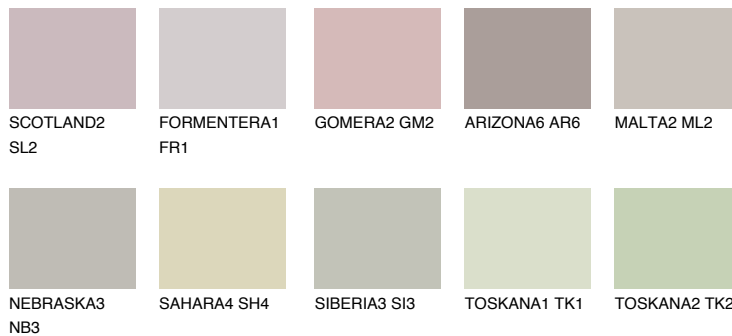

**ETNA2 ET2**● 55% **TSR** 49%

Супутній кольори

Кольори

INTENSE

Для отримання додаткової інформації про штукатурки і фарби перейдіть
за посиланням www.ceresit.com

www.ceresit.ua