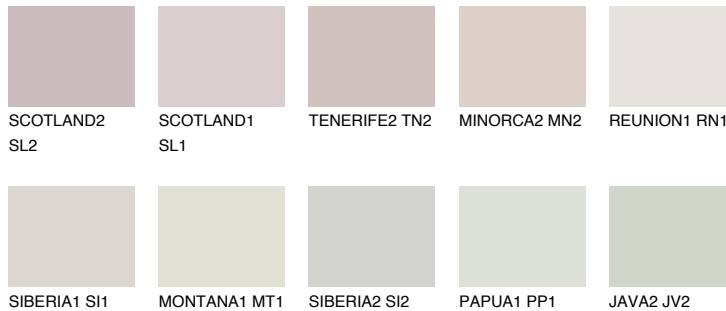


**ETNA1 ET1**68% **TSR** 61%

## Супутній кольори

### Кольори