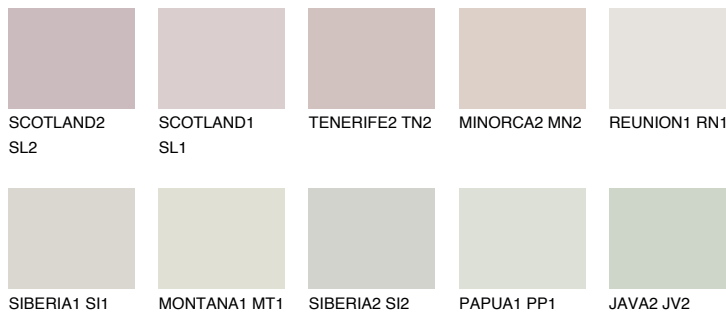


**ETNA1 ET1**68% **TSR** 61%

Супутній кольори

Кольори

INTENSE

Для отримання додаткової інформації про штукатурки і фарби перейдіть
за посиланням www.ceresit.com

www.ceresit.ua