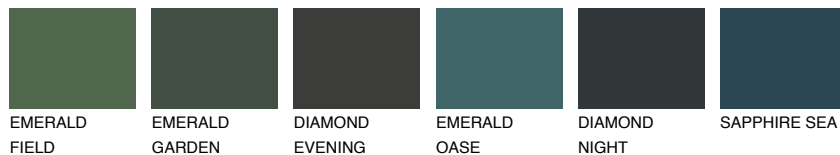

SIBERIA6 SI6

☾ 31% **TSR 40%**

Супутній кольори

Кольори

INTENSE

Для отримання додаткової інформації про штукатурки і фарби перейдіть
за посиланням www.ceresit.com

www.ceresit.ua