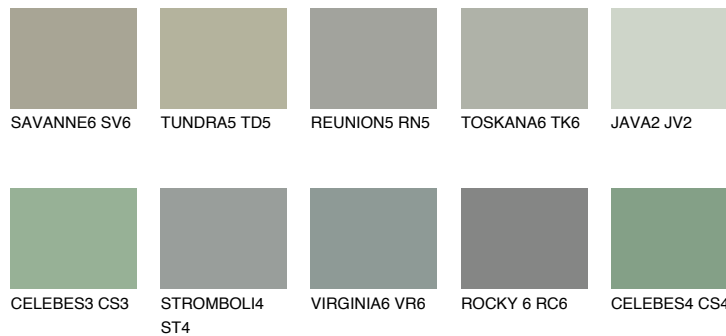

SIBERIA6 SI6

☾ 31% **TSR 40%**

Супутній кольори

Кольори

INTENSE

Для отримання додаткової інформації про штукатурки і фарби перейдіть
за посиланням www.ceresit.com

www.ceresit.ua