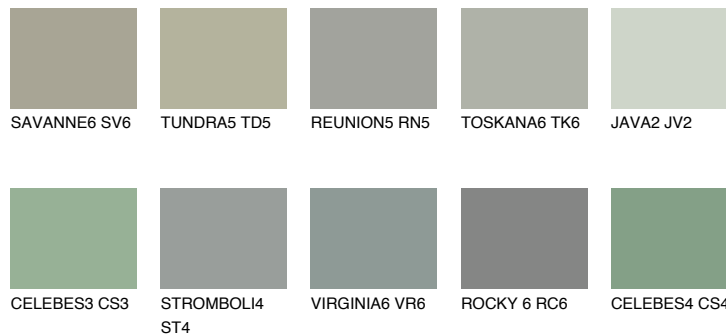

## SIBERIA6 SI6

☾ 31%    **TSR 40%**

## Супутній кольори

### Кольори