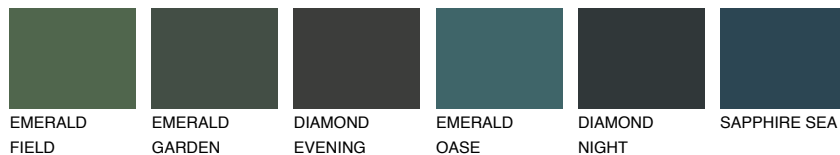

SIBERIA6 SI6

☾ 31%   **TSR 40%**

Супутній кольори

Кольори

INTENSE

Для отримання додаткової інформації про штукатурки і фарби перейдіть
за посиланням www.ceresit.com

www.ceresit.ua