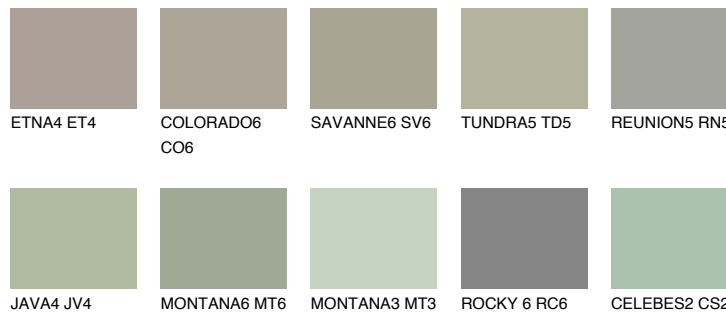

SIBERIA5 SI5

☀ 37% **TSR** 32%

Супутній кольори

Кольори

INTENSE

Для отримання додаткової інформації про штукатурки і фарби перейдіть
за посиланням www.ceresit.com

www.ceresit.ua