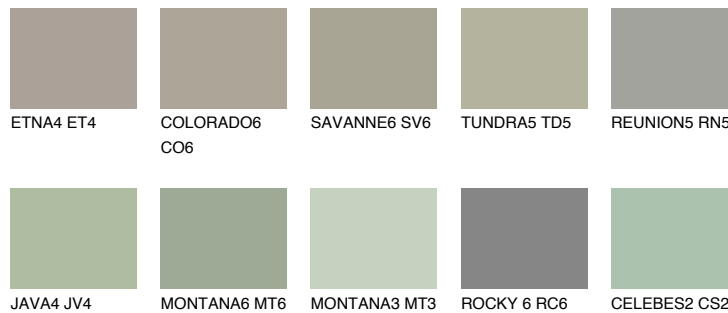

SIBERIA5 SI5

☀ 37% **TSR** 32%

Супутній кольори

Кольори

INTENSE

Для отримання додаткової інформації про штукатурки і фарби перейдіть
за посиланням www.ceresit.com

www.ceresit.ua