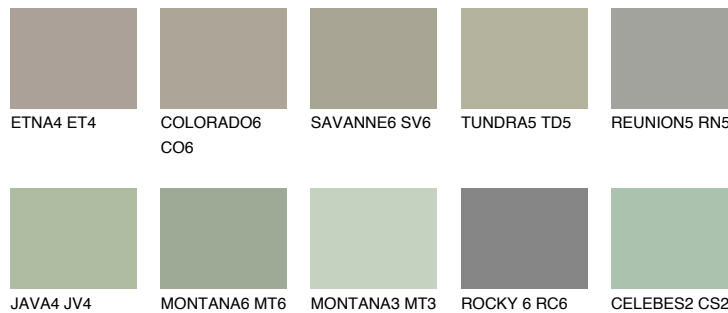

## SIBERIA5 SI5

☀ 37%    **TSR** 32%

## Супутній кольори

### Кольори