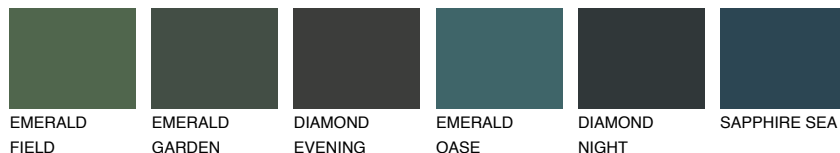

SIBERIA4 SI4

39% **TSR** 34%

Супутній кольори

Кольори

INTENSE

Для отримання додаткової інформації про штукатурки і фарби перейдіть
за посиланням www.ceresit.com

www.ceresit.ua