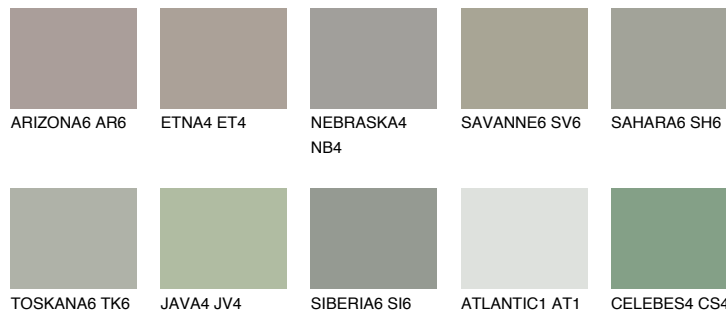

SIBERIA4 SI4

39% **TSR** 34%

Супутній кольори

Кольори

INTENSE

Для отримання додаткової інформації про штукатурки і фарби перейдіть
за посиланням www.ceresit.com

www.ceresit.ua