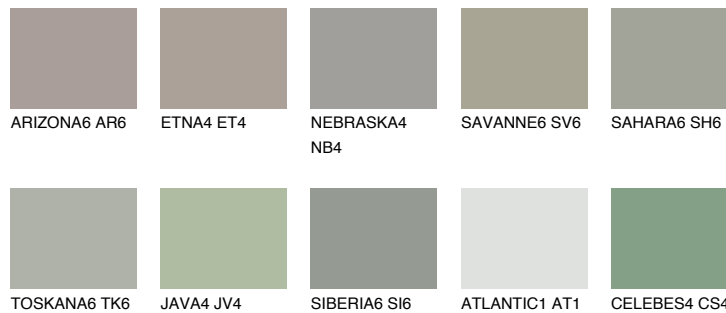

## SIBERIA4 SI4

39% **TSR** 34%

## Супутній кольори

### Кольори