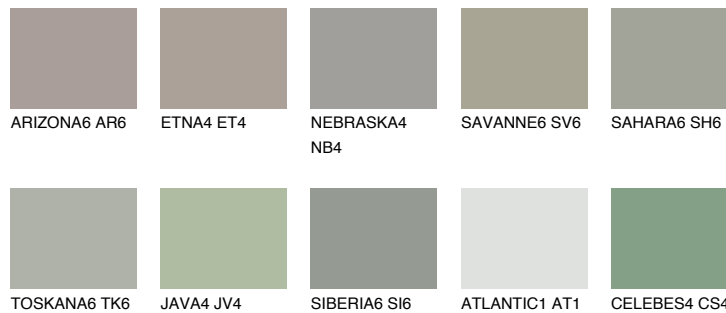

SIBERIA4 SI4

☀ 39% **TSR** 34%

Супутній кольори

Кольори

INTENSE

Для отримання додаткової інформації про штукатурки і фарби перейдіть за посиланням www.ceresit.com

www.ceresit.ua