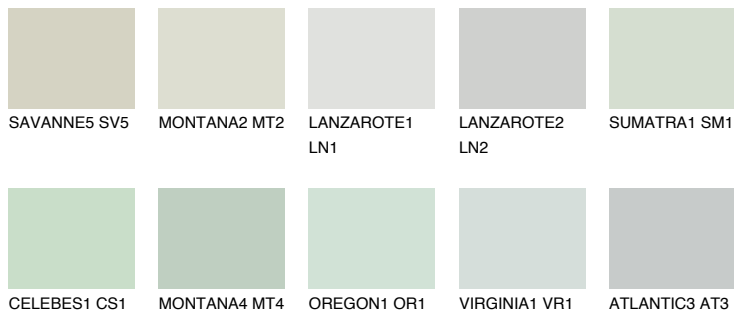

## ATLANTIC1 AT1

75% **TSR** 71%

## Супутній кольори

### Кольори