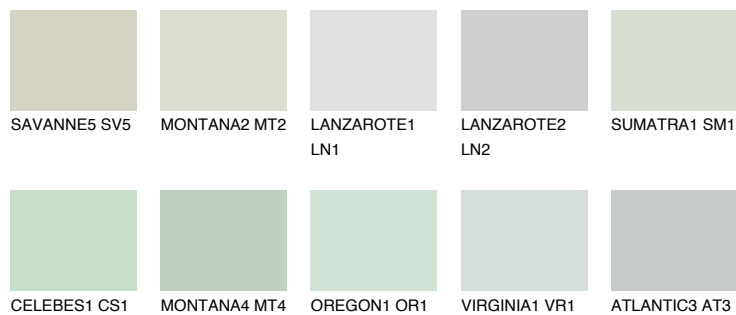

ATLANTIC1 AT1

75% **TSR** 71%

Супутній кольори

Кольори

INTENSE

Для отримання додаткової інформації про штукатурки і фарби перейдіть за посиланням www.ceresit.com

www.ceresit.ua