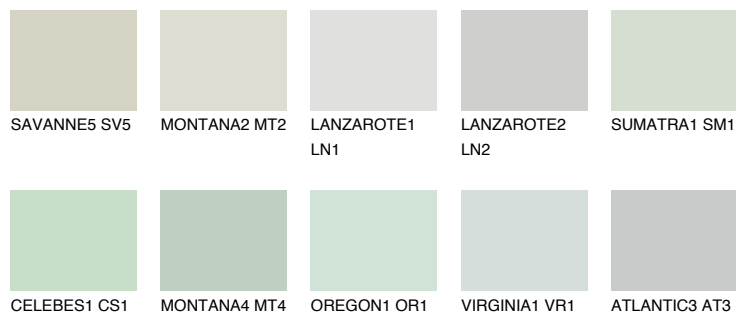

## ATLANTIC1 AT1

75% **TSR** 71%

## Супутній кольори

### Кольори