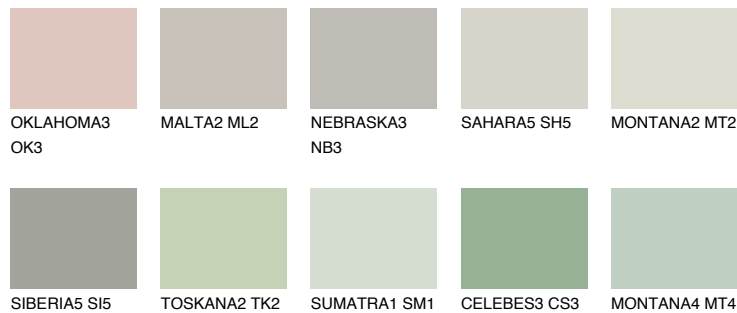

SIBERIA3 SI3

54% TSR 49%

Супутній кольори

Кольори

INTENSE

Для отримання додаткової інформації про штукатурки і фарби перейдіть
за посиланням www.ceresit.com

www.ceresit.ua