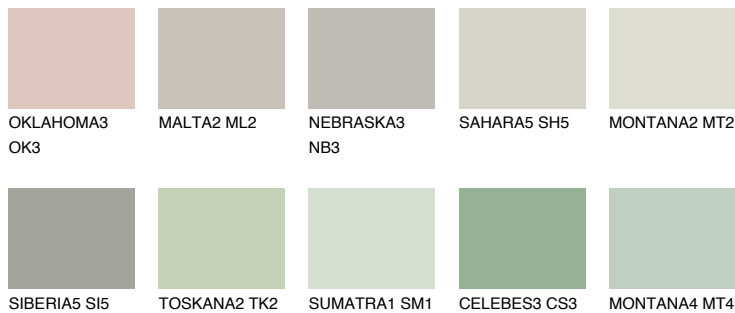

## SIBERIA3 SI3

54% TSR 49%

## Супутній кольори

### Кольори