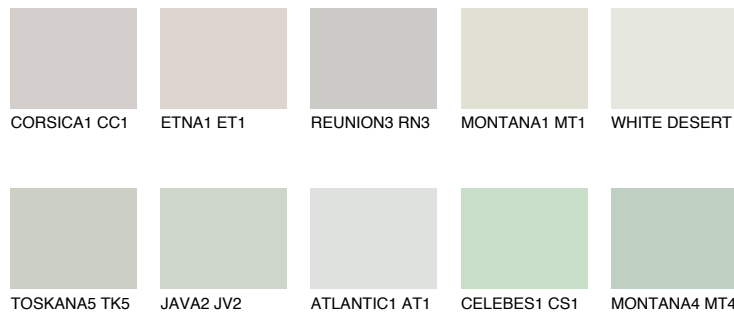

SIBERIA2 SI2

65% **TSR** 59%

Супутній кольори

Кольори

INTENSE

Для отримання додаткової інформації про штукатурки і фарби перейдіть
за посиланням www.ceresit.com

www.ceresit.ua