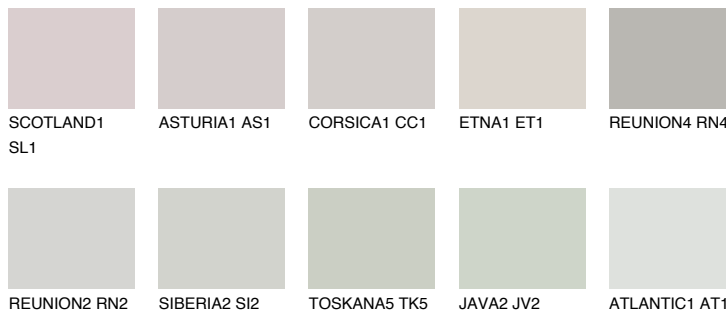

## SIBERIA1 SI1

68% **TSR** 65%

## Супутній кольори

### Кольори