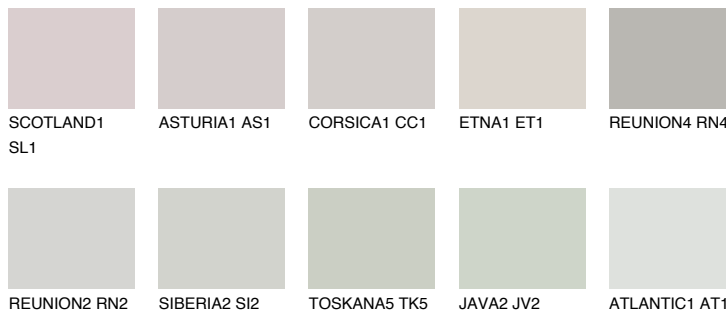

SIBERIA1 SI1

68% **TSR** 65%

Супутній кольори

Кольори

INTENSE

Для отримання додаткової інформації про штукатурки і фарби перейдіть
за посиланням www.ceresit.com

www.ceresit.ua