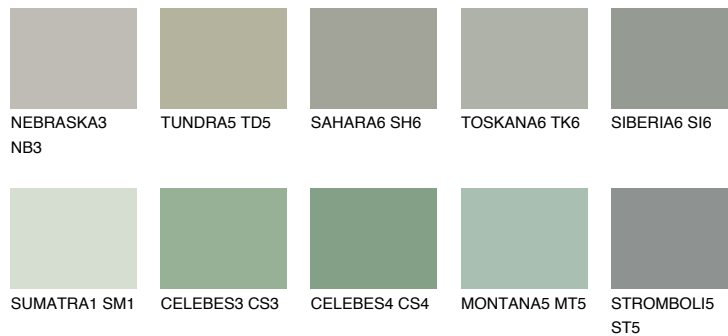

## MONTANA6 MT6

☀ 38%    **TSR 40%**

## Супутній кольори

### Кольори