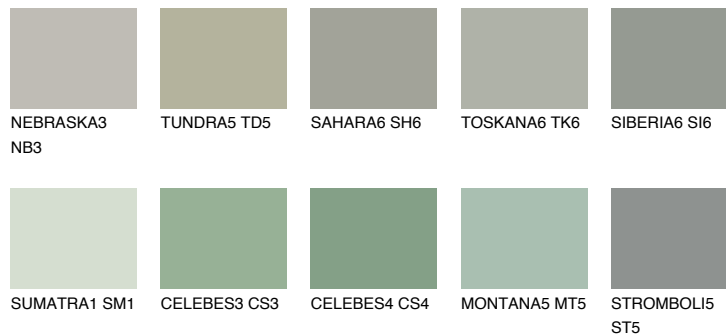

MONTANA6 MT6

☀ 38% **TSR 40%**

Супутній кольори

Кольори

INTENSE

Для отримання додаткової інформації про штукатурки і фарби перейдіть
за посиланням www.ceresit.com

www.ceresit.ua