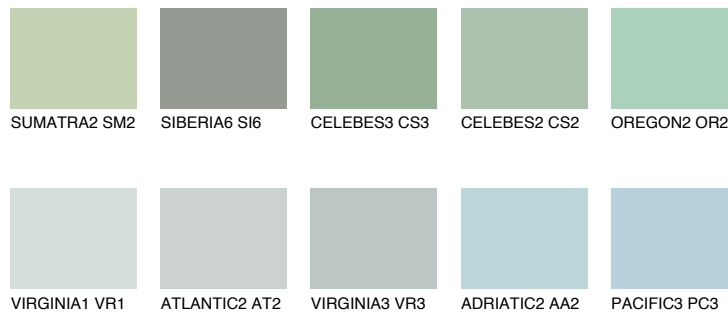

## MONTANA5 MT5

☀ 49% **TSR** 54%

## Супутній кольори

### Кольори