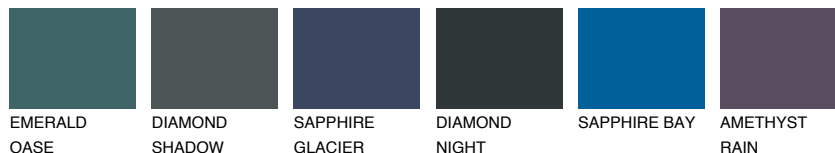

MONTANA5 MT5

☀ 49% **TSR** 54%

Супутній кольори

Кольори

INTENSE

Для отримання додаткової інформації про штукатурки і фарби перейдіть
за посиланням www.ceresit.com

www.ceresit.ua