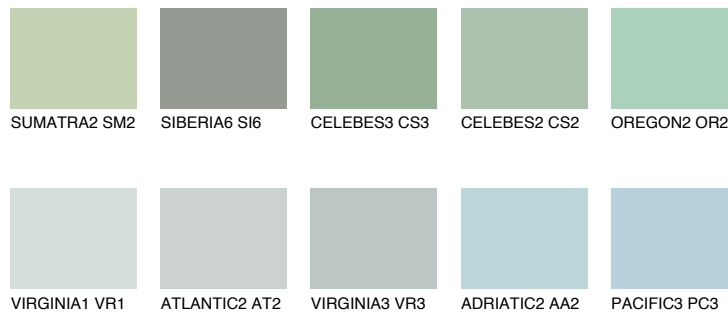

MONTANA5 MT5

☀ 49% **TSR** 54%

Супутній кольори

Кольори

INTENSE

Для отримання додаткової інформації про штукатурки і фарби перейдіть
за посиланням www.ceresit.com

www.ceresit.ua