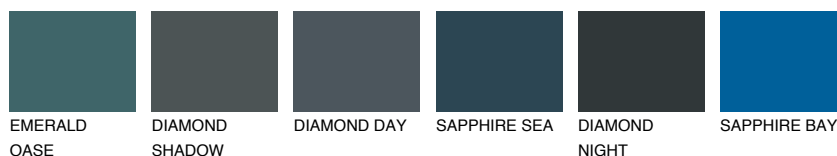

MONTANA4 MT4

59% **TSR** 64%

Супутній кольори

Кольори

INTENSE

Для отримання додаткової інформації про штукатурки і фарби перейдіть
за посиланням www.ceresit.com

www.ceresit.ua