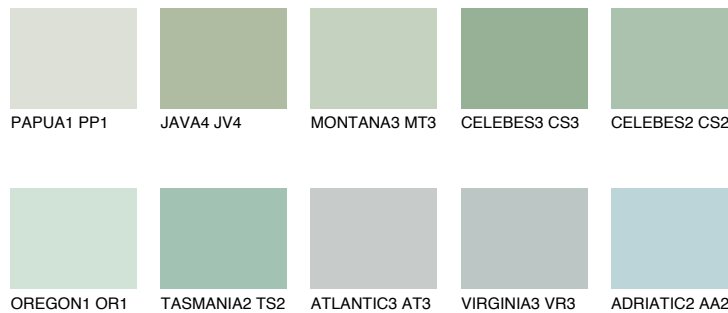

MONTANA4 MT4

59% **TSR** 64%

Супутній кольори

Кольори

INTENSE

Для отримання додаткової інформації про штукатурки і фарби перейдіть
за посиланням www.ceresit.com

www.ceresit.ua