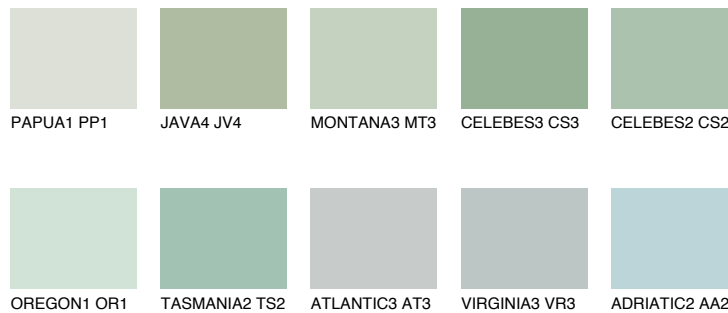

MONTANA4 MT4

59% TSR 64%

Супутній кольори

Кольори

INTENSE

Для отримання додаткової інформації про штукатурки і фарби перейдіть
за посиланням www.ceresit.com

www.ceresit.ua