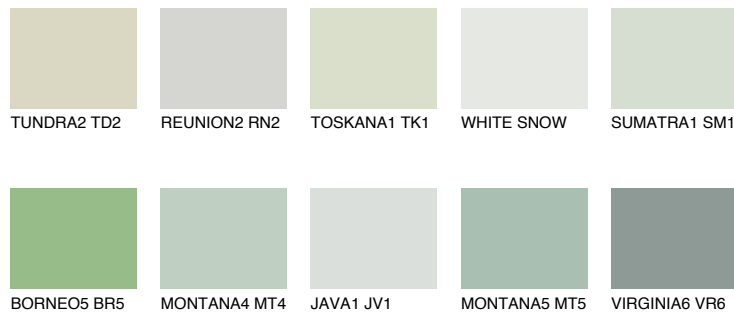

## MONTANA3 MT3

62% **TSR** 63%

## Супутній кольори

### Кольори