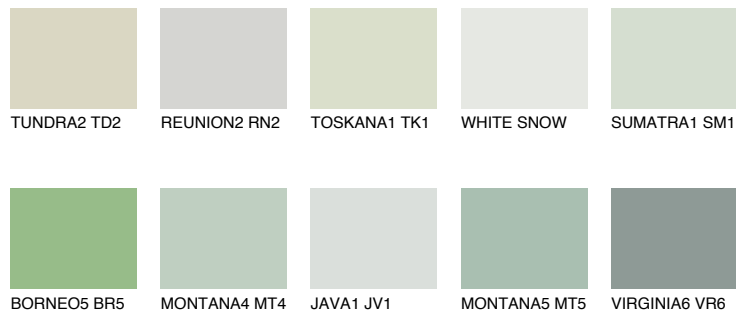

MONTANA3 MT3

62% **TSR** 63%

Супутній кольори

Кольори

INTENSE

Для отримання додаткової інформації про штукатурки і фарби перейдіть
за посиланням www.ceresit.com

www.ceresit.ua