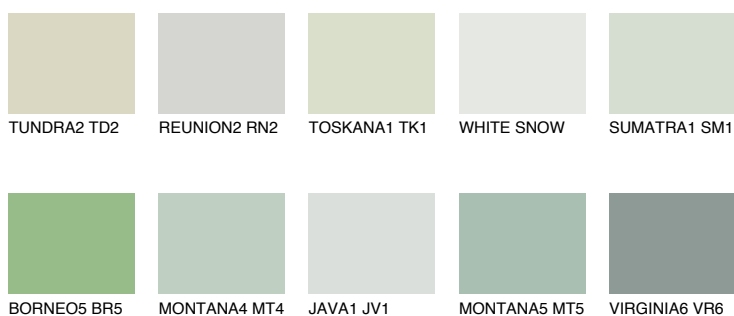

## MONTANA3 MT3

62% **TSR** 63%

## Супутній кольори

### Кольори