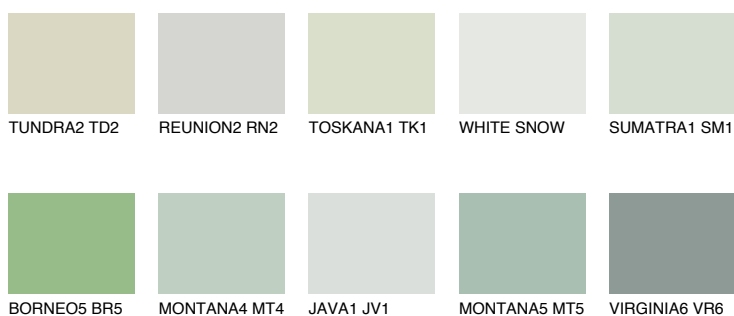

MONTANA3 MT3

62% **TSR** 63%

Супутній кольори

Кольори

INTENSE

Для отримання додаткової інформації про штукатурки і фарби перейдіть
за посиланням www.ceresit.com

www.ceresit.ua