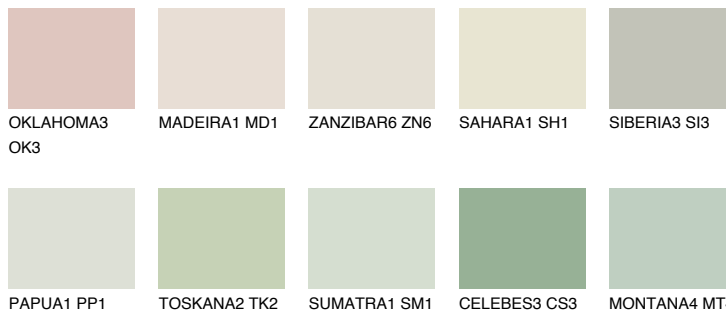

## MONTANA2 MT2

 72% **TSR** 70%

## Супутній кольори

### Кольори