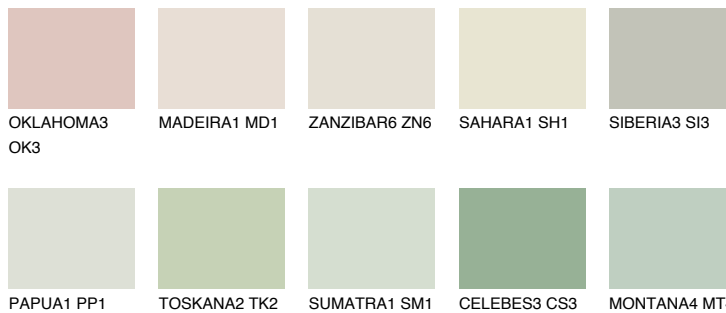

MONTANA2 MT2

72% TSR 70%

Супутній кольори

Кольори

INTENSE

Для отримання додаткової інформації про штукатурки і фарби перейдіть
за посиланням www.ceresit.com

www.ceresit.ua