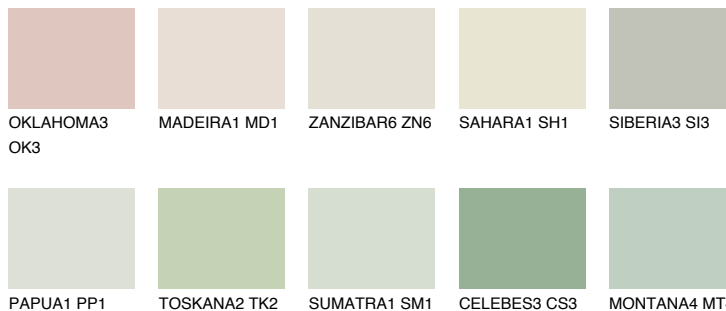

MONTANA2 MT2

72% TSR 70%

Супутній кольори

Кольори

INTENSE

Для отримання додаткової інформації про штукатурки і фарби перейдіть
за посиланням www.ceresit.com

www.ceresit.ua