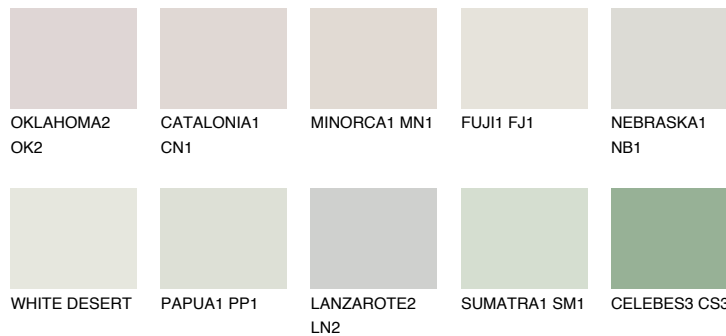

## MONTANA1 MT1

74% **TSR** 71%

## Супутній кольори

### Кольори