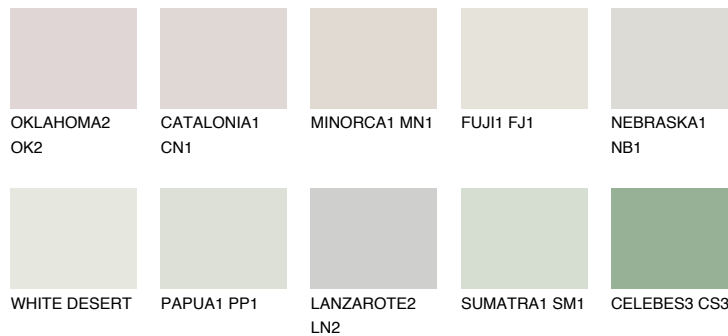

MONTANA1 MT1

74% **TSR** 71%

Супутній кольори

Кольори

INTENSE

Для отримання додаткової інформації про штукатурки і фарби перейдіть
за посиланням www.ceresit.com

www.ceresit.ua