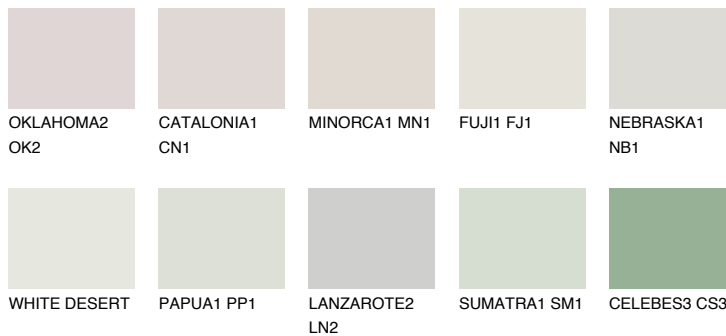

MONTANA1 MT1

74% **TSR** 71%

Супутній кольори

Кольори

INTENSE

Для отримання додаткової інформації про штукатурки і фарби перейдіть
за посиланням www.ceresit.com

www.ceresit.ua