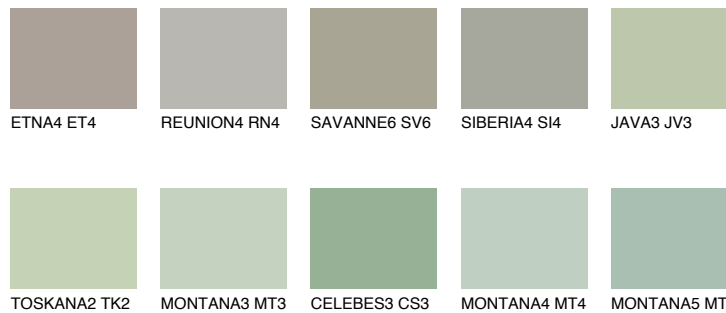

TOSKANA6 TK6

☀ 44% **TSR** 38%

Супутній кольори

Кольори

INTENSE

Для отримання додаткової інформації про штукатурки і фарби перейдіть
за посиланням www.ceresit.com

www.ceresit.ua