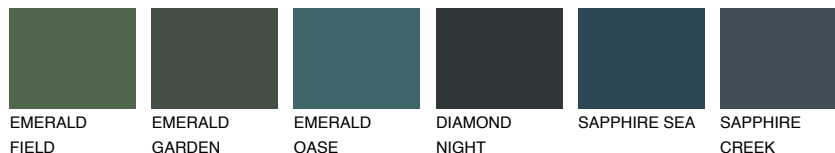

TOSKANA6 TK6

44% TSR 38%

Супутній кольори

Кольори

INTENSE

Для отримання додаткової інформації про штукатурки і фарби перейдіть
за посиланням www.ceresit.com

www.ceresit.ua