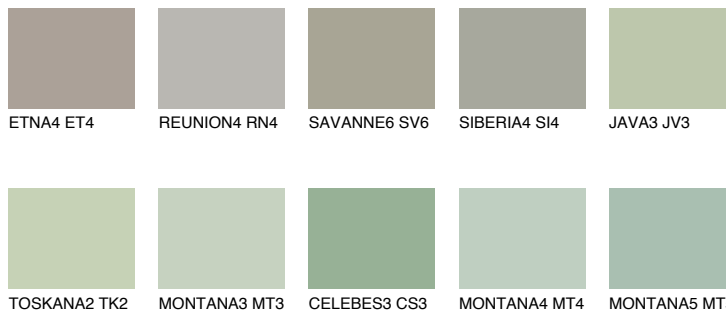

TOSKANA6 TK6

44% TSR 38%

Супутній кольори

Кольори

INTENSE

Для отримання додаткової інформації про штукатурки і фарби перейдіть
за посиланням www.ceresit.com

www.ceresit.ua