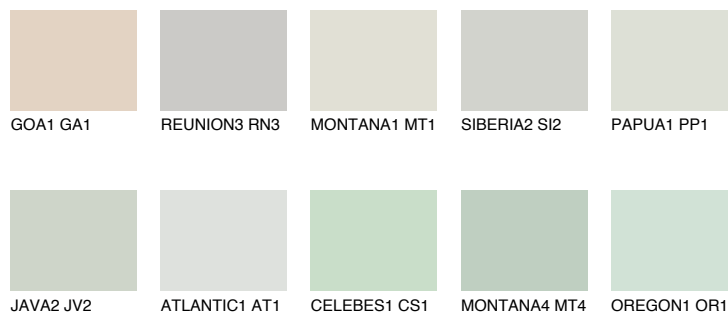

## TOSKANA5 TK5

61% **TSR** 56%

## Супутній кольори

### Кольори