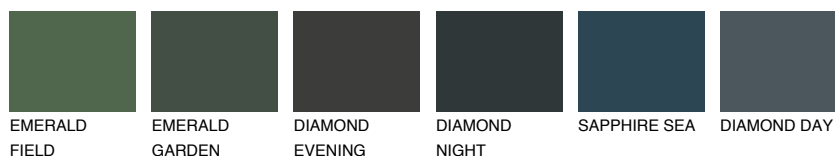

TOSKANA5 TK5

61% **TSR** 56%

Супутній кольори

Кольори

INTENSE

Для отримання додаткової інформації про штукатурки і фарби перейдіть
за посиланням www.ceresit.com

www.ceresit.ua