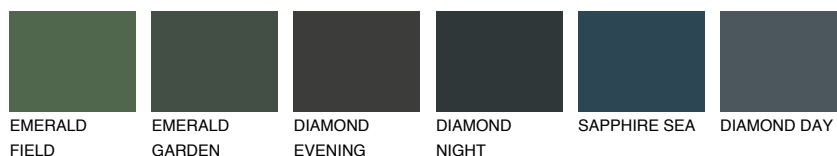

TOSKANA5 TK5

61% **TSR** 56%

Супутній кольори

Кольори

INTENSE

Для отримання додаткової інформації про штукатурки і фарби перейдіть
за посиланням www.ceresit.com

www.ceresit.ua