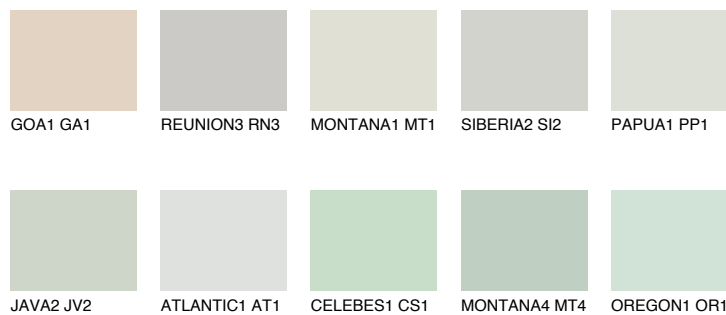

## TOSKANA5 TK5

61% **TSR** 56%

## Супутній кольори

### Кольори