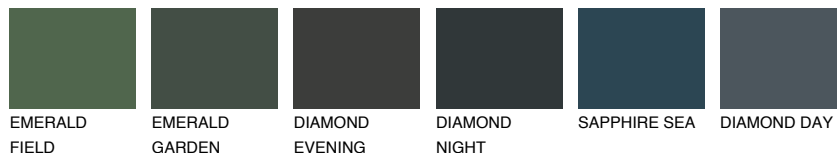

TOSKANA5 TK5

61% **TSR** 56%

Супутній кольори

Кольори

INTENSE

Для отримання додаткової інформації про штукатурки і фарби перейдіть
за посиланням www.ceresit.com

www.ceresit.ua