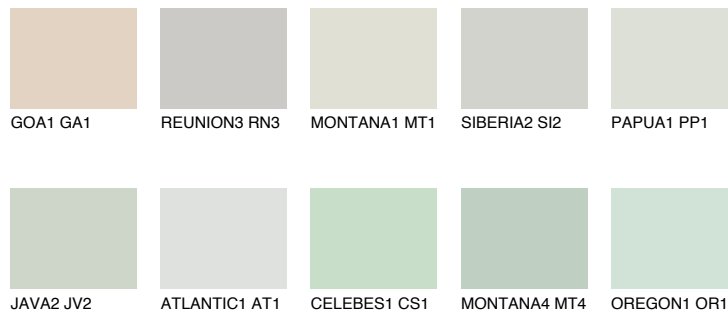

TOSKANA5 TK5

61% **TSR** 56%

Супутній кольори

Кольори

INTENSE

Для отримання додаткової інформації про штукатурки і фарби перейдіть
за посиланням www.ceresit.com

www.ceresit.ua