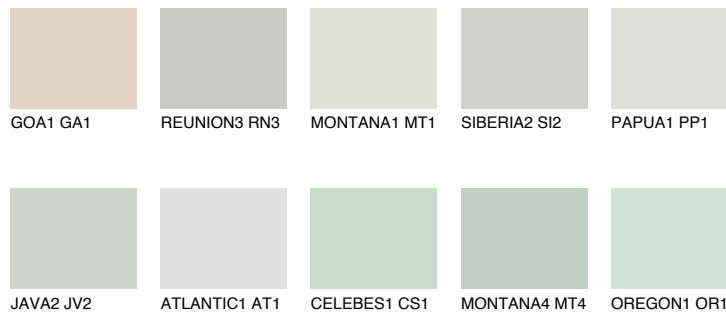

TOSKANA5 TK5

61% **TSR** 56%

Супутній кольори

Кольори

INTENSE

Для отримання додаткової інформації про штукатурки і фарби перейдіть
за посиланням www.ceresit.com

www.ceresit.ua