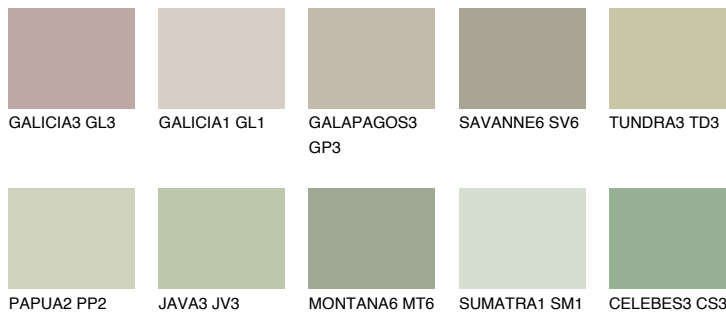

TOSKANA4 TK4

☀ 48% **TSR** 47%

Супутній кольори

Кольори

INTENSE

Для отримання додаткової інформації про штукатурки і фарби перейдіть
за посиланням www.ceresit.com

www.ceresit.ua