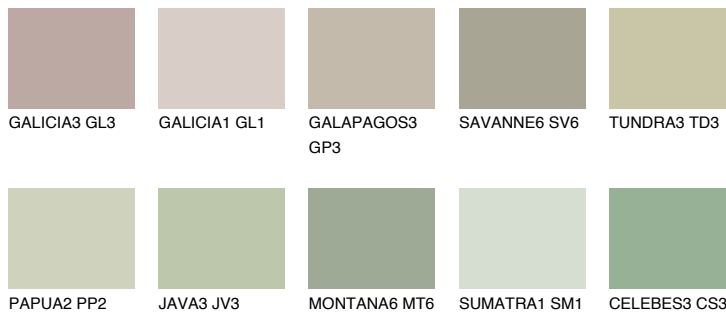

## TOSKANA4 TK4

48% TSR 47%

## Супутній кольори

### Кольори