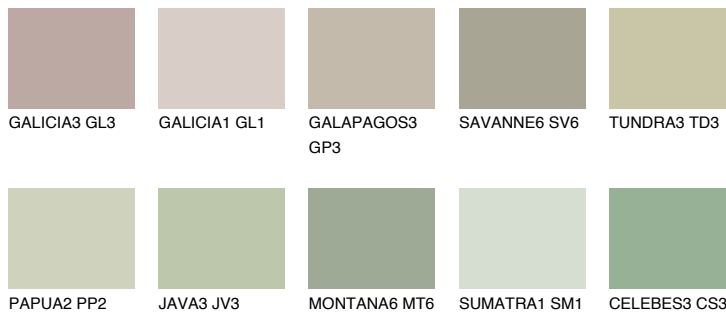

TOSKANA4 TK4

48% TSR 47%

Супутній кольори

Кольори

INTENSE

Для отримання додаткової інформації про штукатурки і фарби перейдіть
за посиланням www.ceresit.com

www.ceresit.ua