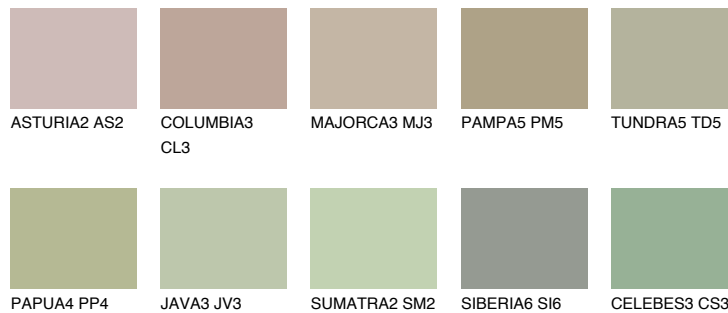

TOSKANA3 TK3

☀ 47% **TSR** 45%

Супутній кольори

Кольори

INTENSE

Для отримання додаткової інформації про штукатурки і фарби перейдіть
за посиланням www.ceresit.com

www.ceresit.ua