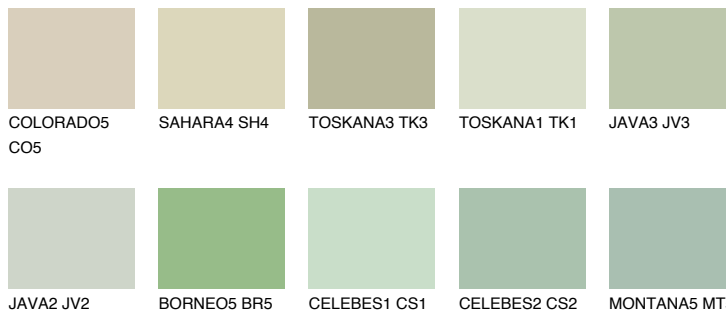

Супутній кольори

Кольори