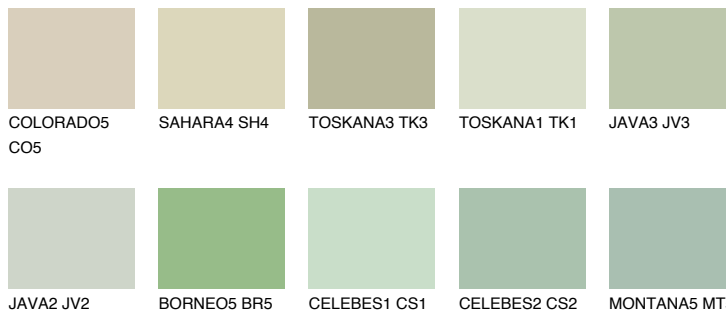

## TOSKANA2 TK2

62% TSR 62%

## Супутній кольори

### Кольори